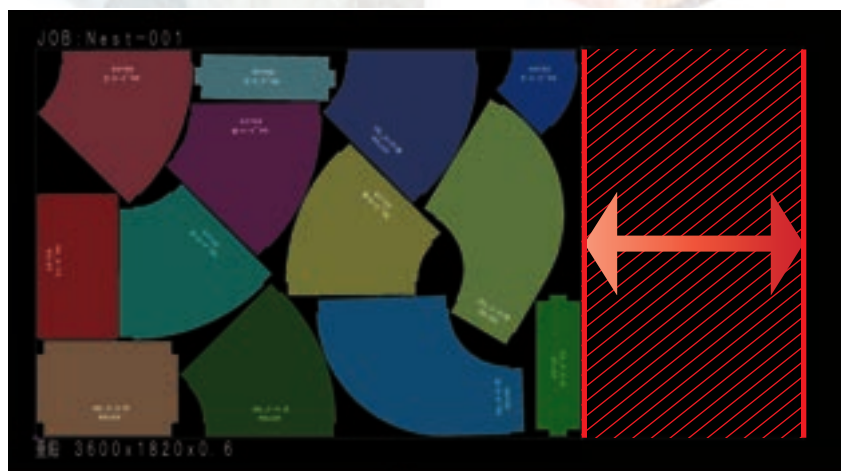

世界最高基準の高歩留まり  
Sheet Partner - シートパートナー -

FUKAGAWA

ダクト業界初

FAirCAM® 連携  
NESTING  
SOFT  
AI ネスティングソフト

自動ネスティング | FAirCAM

開口数も追加可能

IT 導入補助金  
にも対応

AI ネスティング | Sheet Partner