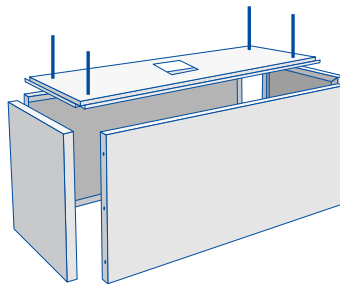

搬入寸法がコンパクトなため、狭い通路やエレベーターでも運べます。従来に比べ、工事日程の短縮につながります。

部分交換可能

一面が破損しても交換できます。

施工手順説明書

施工手順のポイントを簡潔にまとめた施工手順説明書があるので、作業がスムーズに進められます。

原寸大の壁紙

型紙を予定位置に貼り付ければ、開口と吊ボルトの位置がわかるようになっています。

発送コストの低減

宅配便や混載便で送られるので、輸送コストを低減できます。

基本図面を作成 します

ご記入いただいた見積依頼書を元に、基本図面を提出いたします。製作は承認をいただいたのちにかかります。

各パーツをセット納品 現場で組立て・施工!

1人でも
設置可能!

組立手順
動画はこちら

詳しくはお近くの営業員まで!