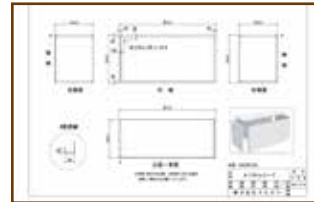

基本図面を作成 します

ご記入いただいた見積依頼書を元に、基本図面を提出いたします。製作は承認をいただいたのちにかかります。