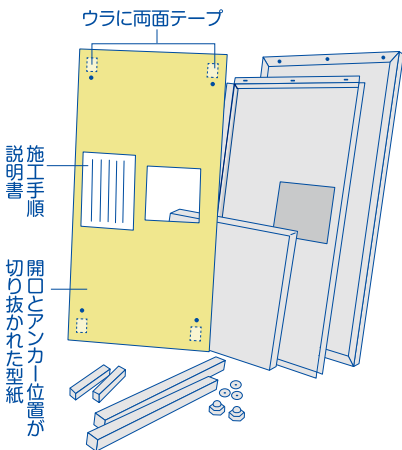

宅配便・混載便
で発送

パーツを
重ねて梱包

施工例

現場で簡単に
組立て・施工

フカガワ

厨房排気 A-パネルフード

の特長

狭い通路でも 1人で ラクラク搬入!

搬入寸法がコンパクトなため、狭い通路やエレベーターでも運べます。従来に比べ、工事日程の短縮につながります。

部分交換可能

一面が破損しても交換できます。

施工手順説明書

施工手順のポイントを簡潔にまとめた施工手順説明書があるので、作業がスムーズに進められます。

原寸大の壁紙

型紙を予定位置に貼り付ければ、開口と吊ボルトの位置がわかるようになっています。

発送コストの低減

宅配便や混載便で送られるので、輸送コストを低減できます。

基本図面を作成 します

ご記入いただいた見積依頼書を元に、基本図面を提出いたします。製作は承認をいただいたのちにかかります。

各パーツをセット納品 現場で組立て・施工!

1人でも
設置可能!

組立手順
動画はこちら

詳しくはお近くの営業員まで!