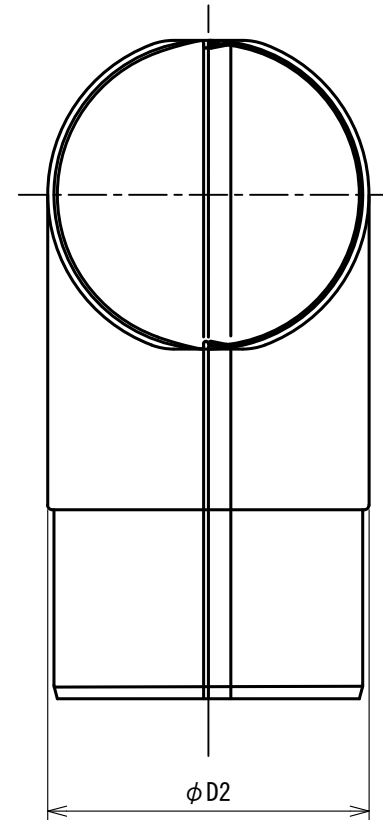

| 呼び径 | $\phi D1$ | $\phi D2$ | t   | L   | b  | $\ell$ | r   |
|-----|-----------|-----------|-----|-----|----|--------|-----|
| 75  | 74        | 74        | 0.6 | 75  | 6  | 60     | 75  |
| 125 | 123       | 123       | 0.6 | 125 | 8  | 60     | 125 |
| 175 | 173       | 173       | 0.6 | 175 | 10 | 80     | 175 |

単位：mm

材質 亜鉛鋼板  
(SGCD Z18)

|    |  |    |      |    |              |
|----|--|----|------|----|--------------|
| 名称 | プレスエルボ 90° (亜鉛鋼板)                                  |    |      |    |              |
| 型式 | PE90° (亜鉛鋼板、 $\phi 75$ 、 $\phi 125$ 、 $\phi 175$ ) |    |      |    |              |
| 承認 | 検図   | 製図 | 尺度   | 図番 | 17-211094-TK |
| 条  | 池上   | 工藤 | FREE | 図法 | 三角法          |
|    |  |    |      | 日附 | 2017. 6. 19  |

単位：mm

材質 亜鉛鋼板  
(SGCD Z18)

|    |   |    |      |    |              |
|----|---|----|------|----|--------------|
| 名称 | プレスエルボ 90° (亜鉛鋼板)                                   |    |      |    |              |
| 型式 | PE90° (亜鉛鋼板、 $\phi 100$ 、 $\phi 150$ 、 $\phi 200$ ) |    |      |    |              |
| 承認 | 検図  | 製図 | 尺度   | 図番 | 17-211095-TK |
| 条  | 池上  | 工藤 | FREE | 図法 | 三角法          |
|    |   |    |      | 日附 | 2017. 6. 19  |