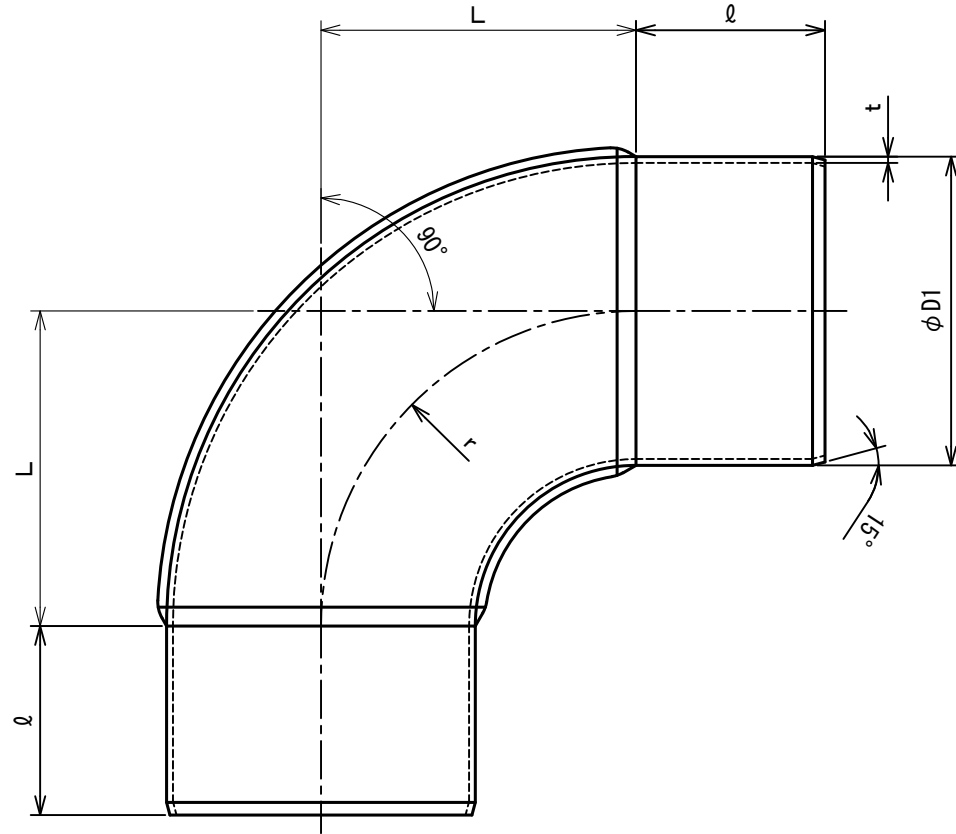

| 呼び径 | $\phi D1$ | $\phi D2$ | t   | L   | b  | $\ell$ | r   |
|-----|-----------|-----------|-----|-----|----|--------|-----|
| 75  | 74        | 74        | 0.6 | 75  | 6  | 60     | 75  |
| 125 | 123       | 123       | 0.6 | 125 | 8  | 60     | 125 |
| 175 | 173       | 173       | 0.6 | 175 | 10 | 80     | 175 |

単位：mm

材質 亜鉛鋼板  
(SGCD Z18)

|    |  |    |      |    |              |
|----|--|----|------|----|--------------|
| 名称 | プレスエルボ 90° (亜鉛鋼板)                                  |    |      |    |              |
| 型式 | PE90° (亜鉛鋼板、 $\phi 75$ 、 $\phi 125$ 、 $\phi 175$ ) |    |      |    |              |
| 承認 | 検図   | 製図 | 尺度   | 図番 | 17-211094-TK |
| 条  | 池上   | 工藤 | FREE | 図法 | 三角法          |
|    |  |    |      | 日附 | 2017. 6. 19  |

単位：mm

材質 亜鉛鋼板  
(SGCD Z18)

|    |   |    |      |    |              |
|----|---|----|------|----|--------------|
| 名称 | プレスエルボ 90° (亜鉛鋼板)                                   |    |      |    |              |
| 型式 | PE90° (亜鉛鋼板、 $\phi 100$ 、 $\phi 150$ 、 $\phi 200$ ) |    |      |    |              |
| 承認 | 検図  | 製図 | 尺度   | 図番 | 17-211095-TK |
| 条  | 池上  | 工藤 | FREE | 図法 | 三角法          |
|    |   |    |      | 日附 | 2017. 6. 19  |