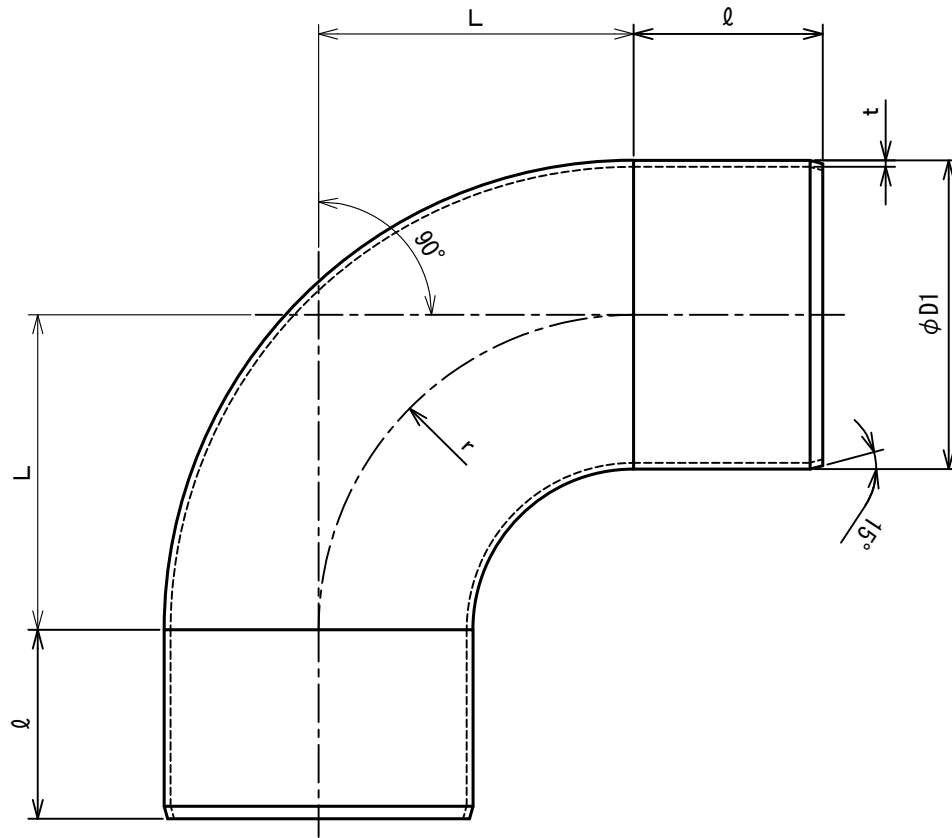

単位：mm

材質 亜鉛鋼板  
(SGCD Z18)

|    |  |    |      |    |              |
|----|--|----|------|----|--------------|
| 名称 | プレスエルボ 90° (亜鉛鋼板)                                  |    |      |    |              |
| 型式 | PE90° (亜鉛鋼板、 $\phi 75$ 、 $\phi 125$ 、 $\phi 175$ ) |    |      |    |              |
| 承認 | 検図   | 製図 | 尺度   | 図番 | 17-211094-TK |
| 条  | 池上   | 工藤 | FREE | 図法 | 三角法          |
|    |  |    |      | 日附 | 2017. 6. 19  |

単位：mm

材質 亜鉛鋼板  
(SGCD Z18)

|    |   |    |      |    |              |
|----|---|----|------|----|--------------|
| 名称 | プレスエルボ 90° (亜鉛鋼板)                                   |    |      |    |              |
| 型式 | PE90° (亜鉛鋼板、 $\phi 100$ 、 $\phi 150$ 、 $\phi 200$ ) |    |      |    |              |
| 承認 | 検図  | 製図 | 尺度   | 図番 | 17-211095-TK |
| 条  | 池上  | 工藤 | FREE | 図法 | 三角法          |
|    |   |    |      | 日附 | 2017. 6. 19  |