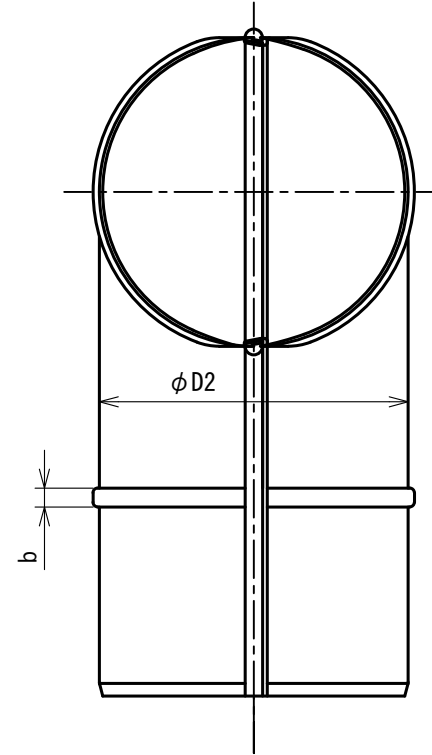

| 呼び径 | $\phi D1$ | $\phi D2$ | t   | L   | b  | $\ell$ | r   |
|-----|-----------|-----------|-----|-----|----|--------|-----|
| 75  | 74        | 74        | 0.6 | 75  | 6  | 60     | 75  |
| 125 | 123       | 123       | 0.6 | 125 | 8  | 60     | 125 |
| 175 | 173       | 173       | 0.6 | 175 | 10 | 80     | 175 |

単位：mm

材質 亜鉛鋼板  
(SGCD Z18)

|    |  |    |      |    |              |
|----|--|----|------|----|--------------|
| 名称 | プレスエルボ 90° (亜鉛鋼板)                                  |    |      |    |              |
| 型式 | PE90° (亜鉛鋼板、 $\phi 75$ 、 $\phi 125$ 、 $\phi 175$ ) |    |      |    |              |
| 承認 | 検図   | 製図 | 尺度   | 図番 | 17-211094-TK |
| 条  | 池上   | 工藤 | FREE | 図法 | 三角法          |
|    |  |    |      | 日附 | 2017. 6. 19  |

単位：mm

材質 亜鉛鋼板  
(SGCD Z18)

|    |   |    |      |    |              |
|----|---|----|------|----|--------------|
| 名称 | プレスエルボ 90° (亜鉛鋼板)                                   |    |      |    |              |
| 型式 | PE90° (亜鉛鋼板、 $\phi 100$ 、 $\phi 150$ 、 $\phi 200$ ) |    |      |    |              |
| 承認 | 検図  | 製図 | 尺度   | 図番 | 17-211095-TK |
| 条  | 池上  | 工藤 | FREE | 図法 | 三角法          |
|    |   |    |      | 日附 | 2017. 6. 19  |